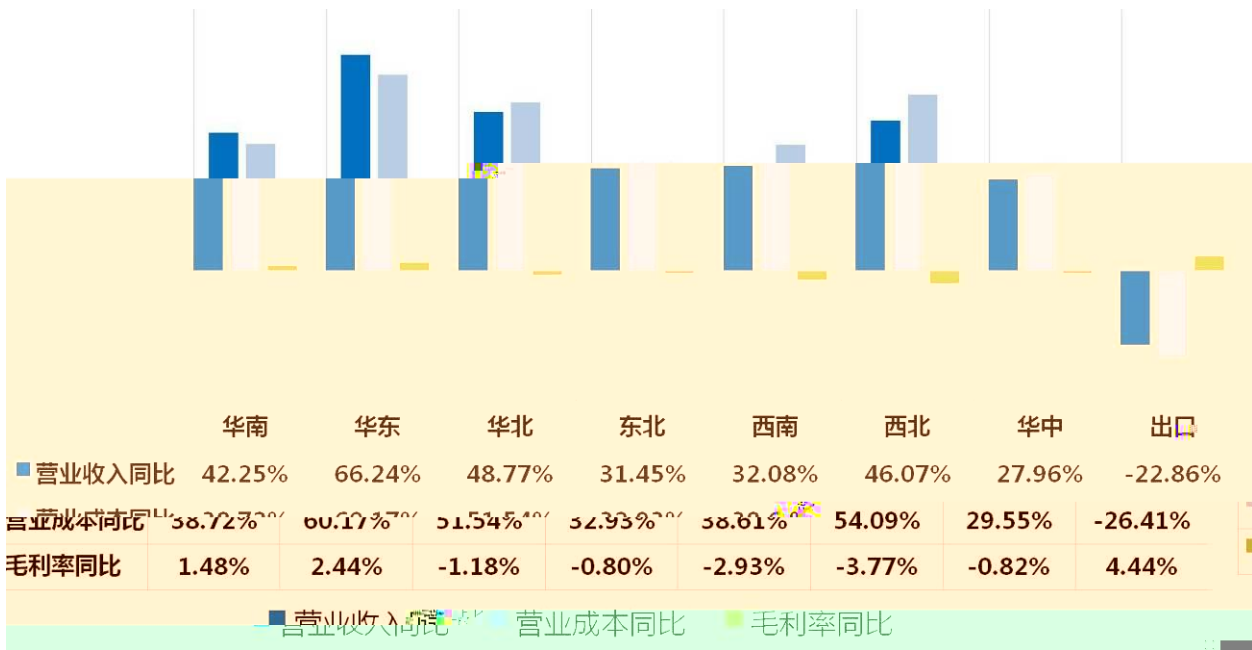

2014 3D 3D VR 2016 3D

3D -VR